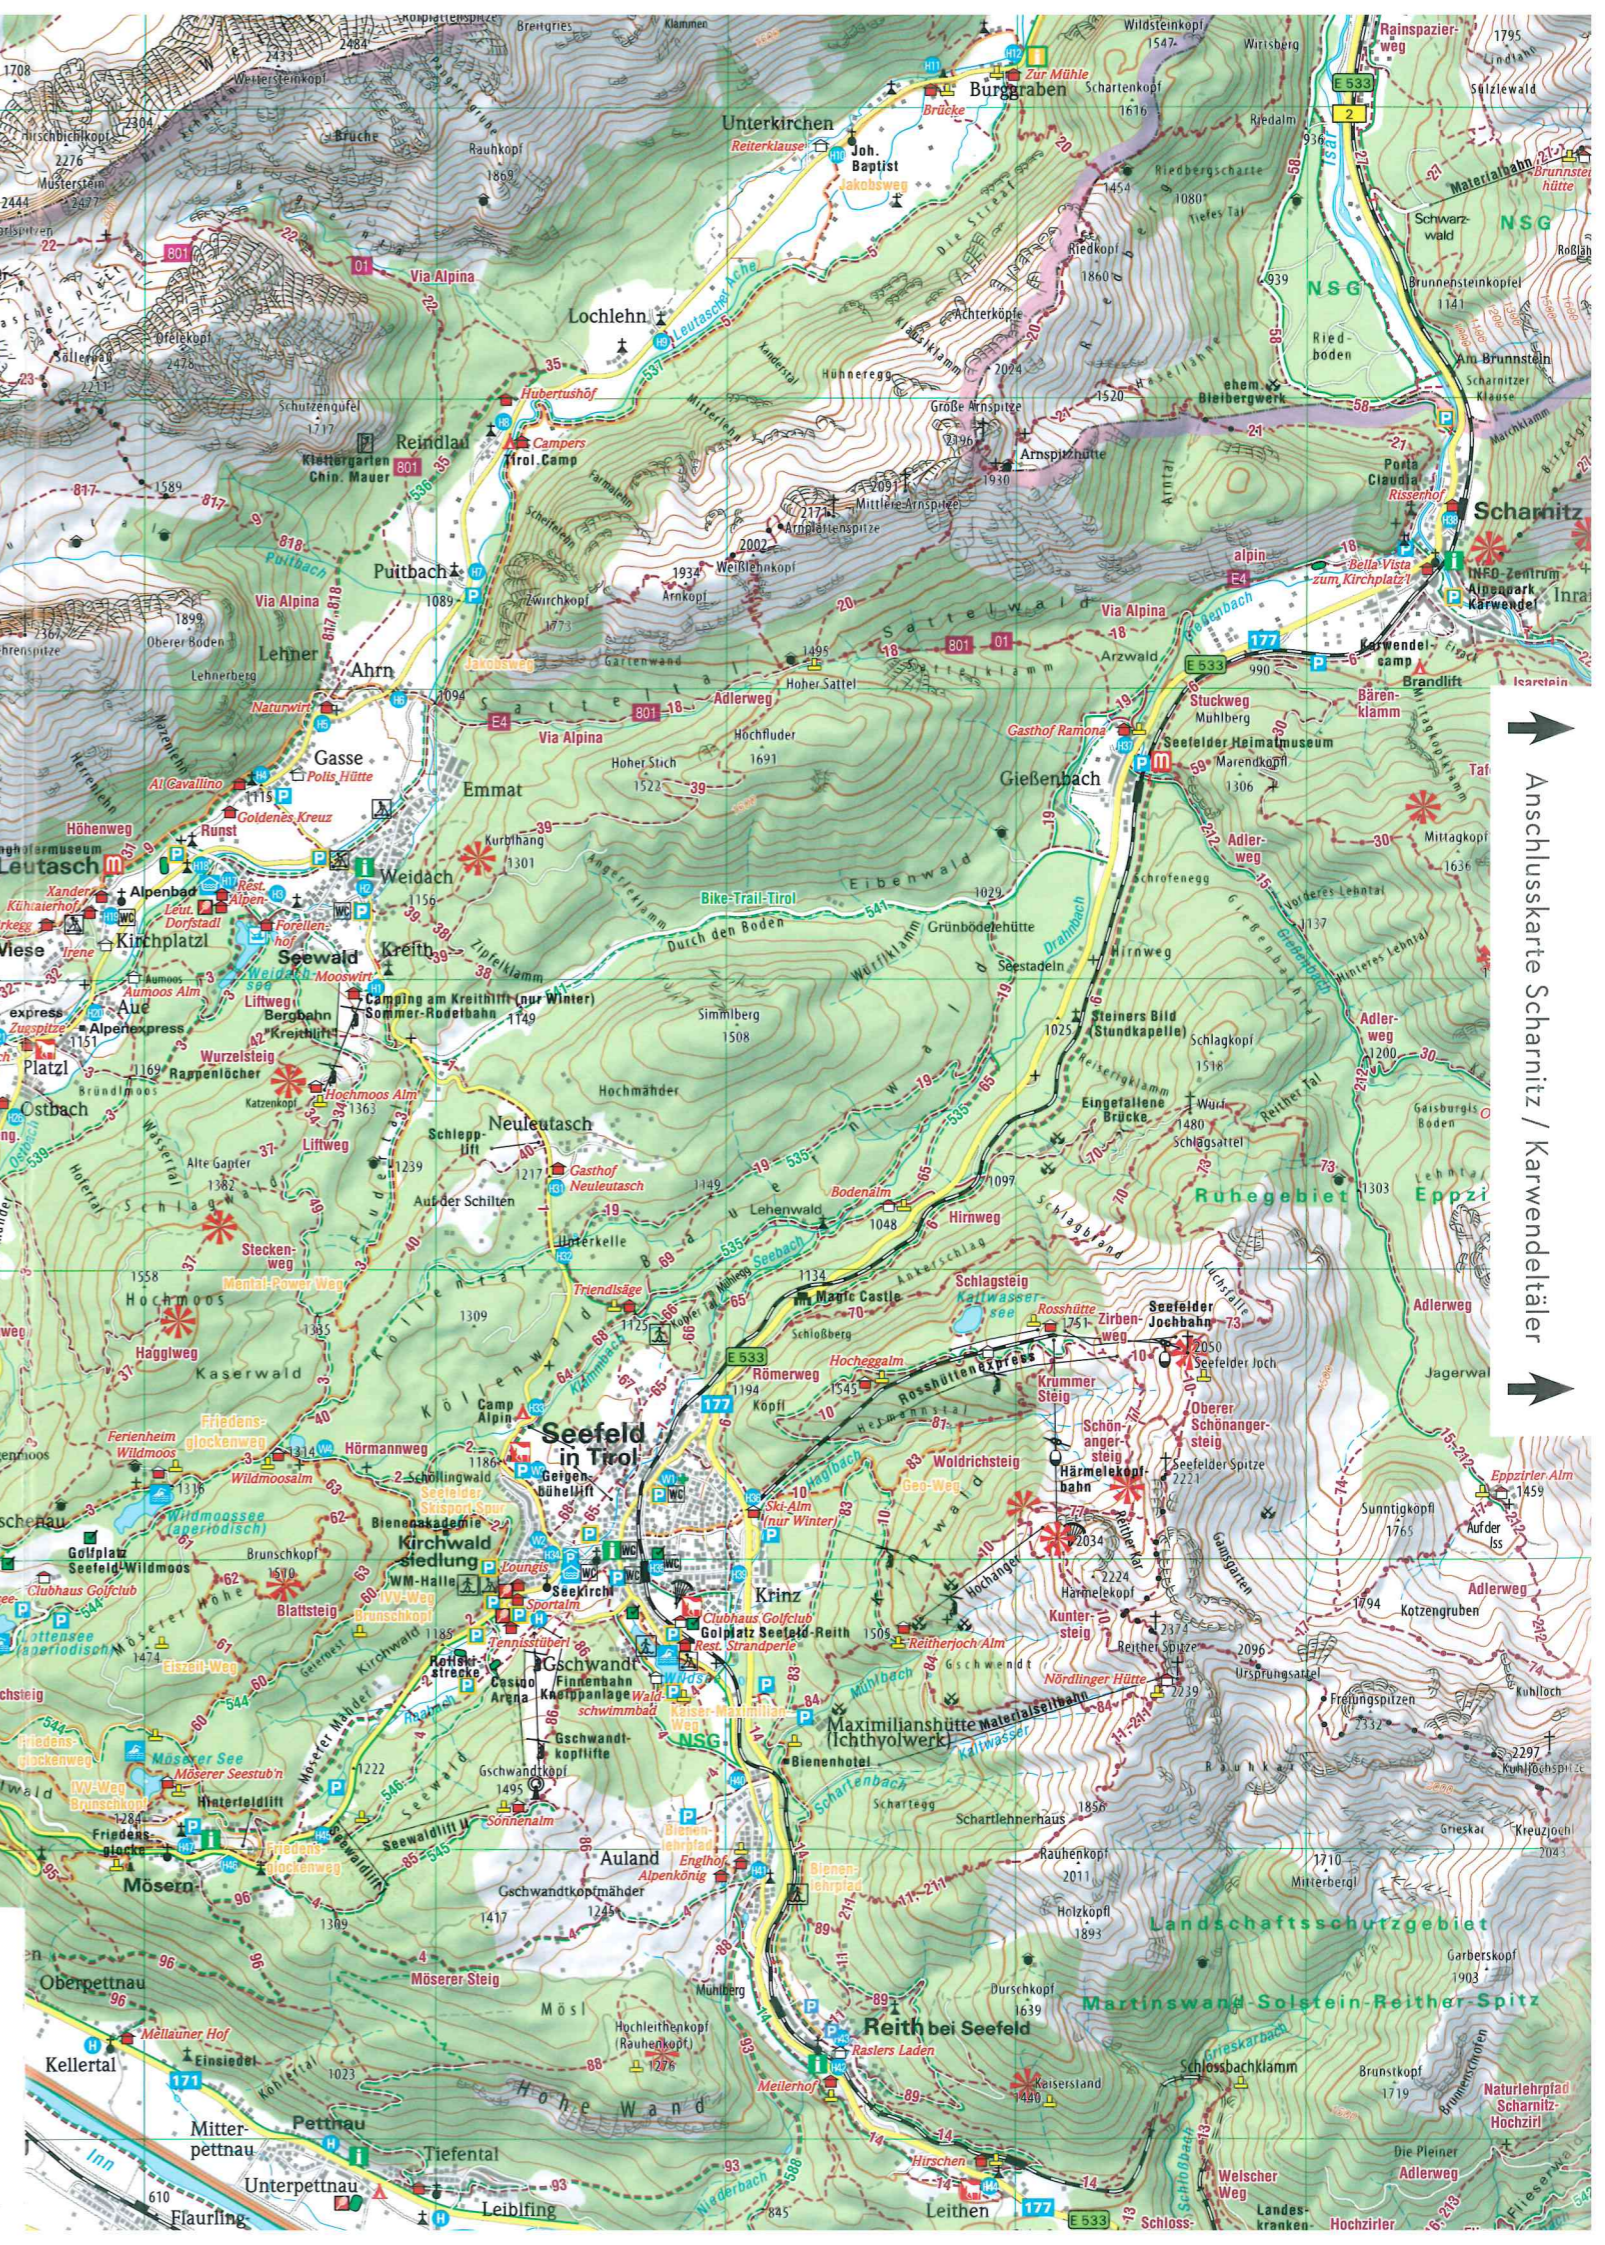

OLYMPIAREGION
Seefeld
ZEITLOS KLASSISCH
SEIT 1898

➔ Anschlusskarte Scharnitz / Karwendeltal

WANDER-/RADPANORAMA

ALPNER NOTRUF: 140 oder +43 (0)512-140
www.seefeld.com